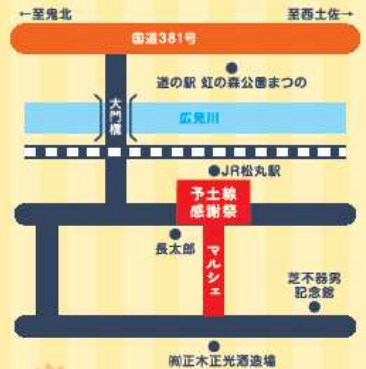

10:20~15:00

- 式典
- 高校生による予土線メッセージ
- 松丸駅メロ初披露
- ステージイベント
- 餅まき 等

伊予灘ものがたり

予土線特別運行

みんなで伊予灘ものがたりをお出迎えしよう!

- 宇和島駅10:00頃発~江川崎駅12:03頃着 (松丸駅11:09頃到着予定)
- 江川崎駅12:45頃発~宇和島駅15:10頃着 (松丸駅13:11頃到着予定)

おし振りましょう!

「予土線駅前マルシェ」
三間・鬼北
10:00~15:00

3/3 日

【場所】伊予宮野下駅(宇和島市三間町)

- 親子でのんびり楽しめるアトラクションがいっぱい!
- キッチンカーも多数出店します

3/10 日

【場所】近永駅(鬼北町)

- キッチンカーや雑貨店等が大集合!
- 鬼北桃祭も同時開催(雛人形等が町の至る所に飾られます)

YODOSEN SUPPORTERS

詳しくは、愛媛県HP「YODOSENサポーター」「予土線駅前マルシェ」をチェック!